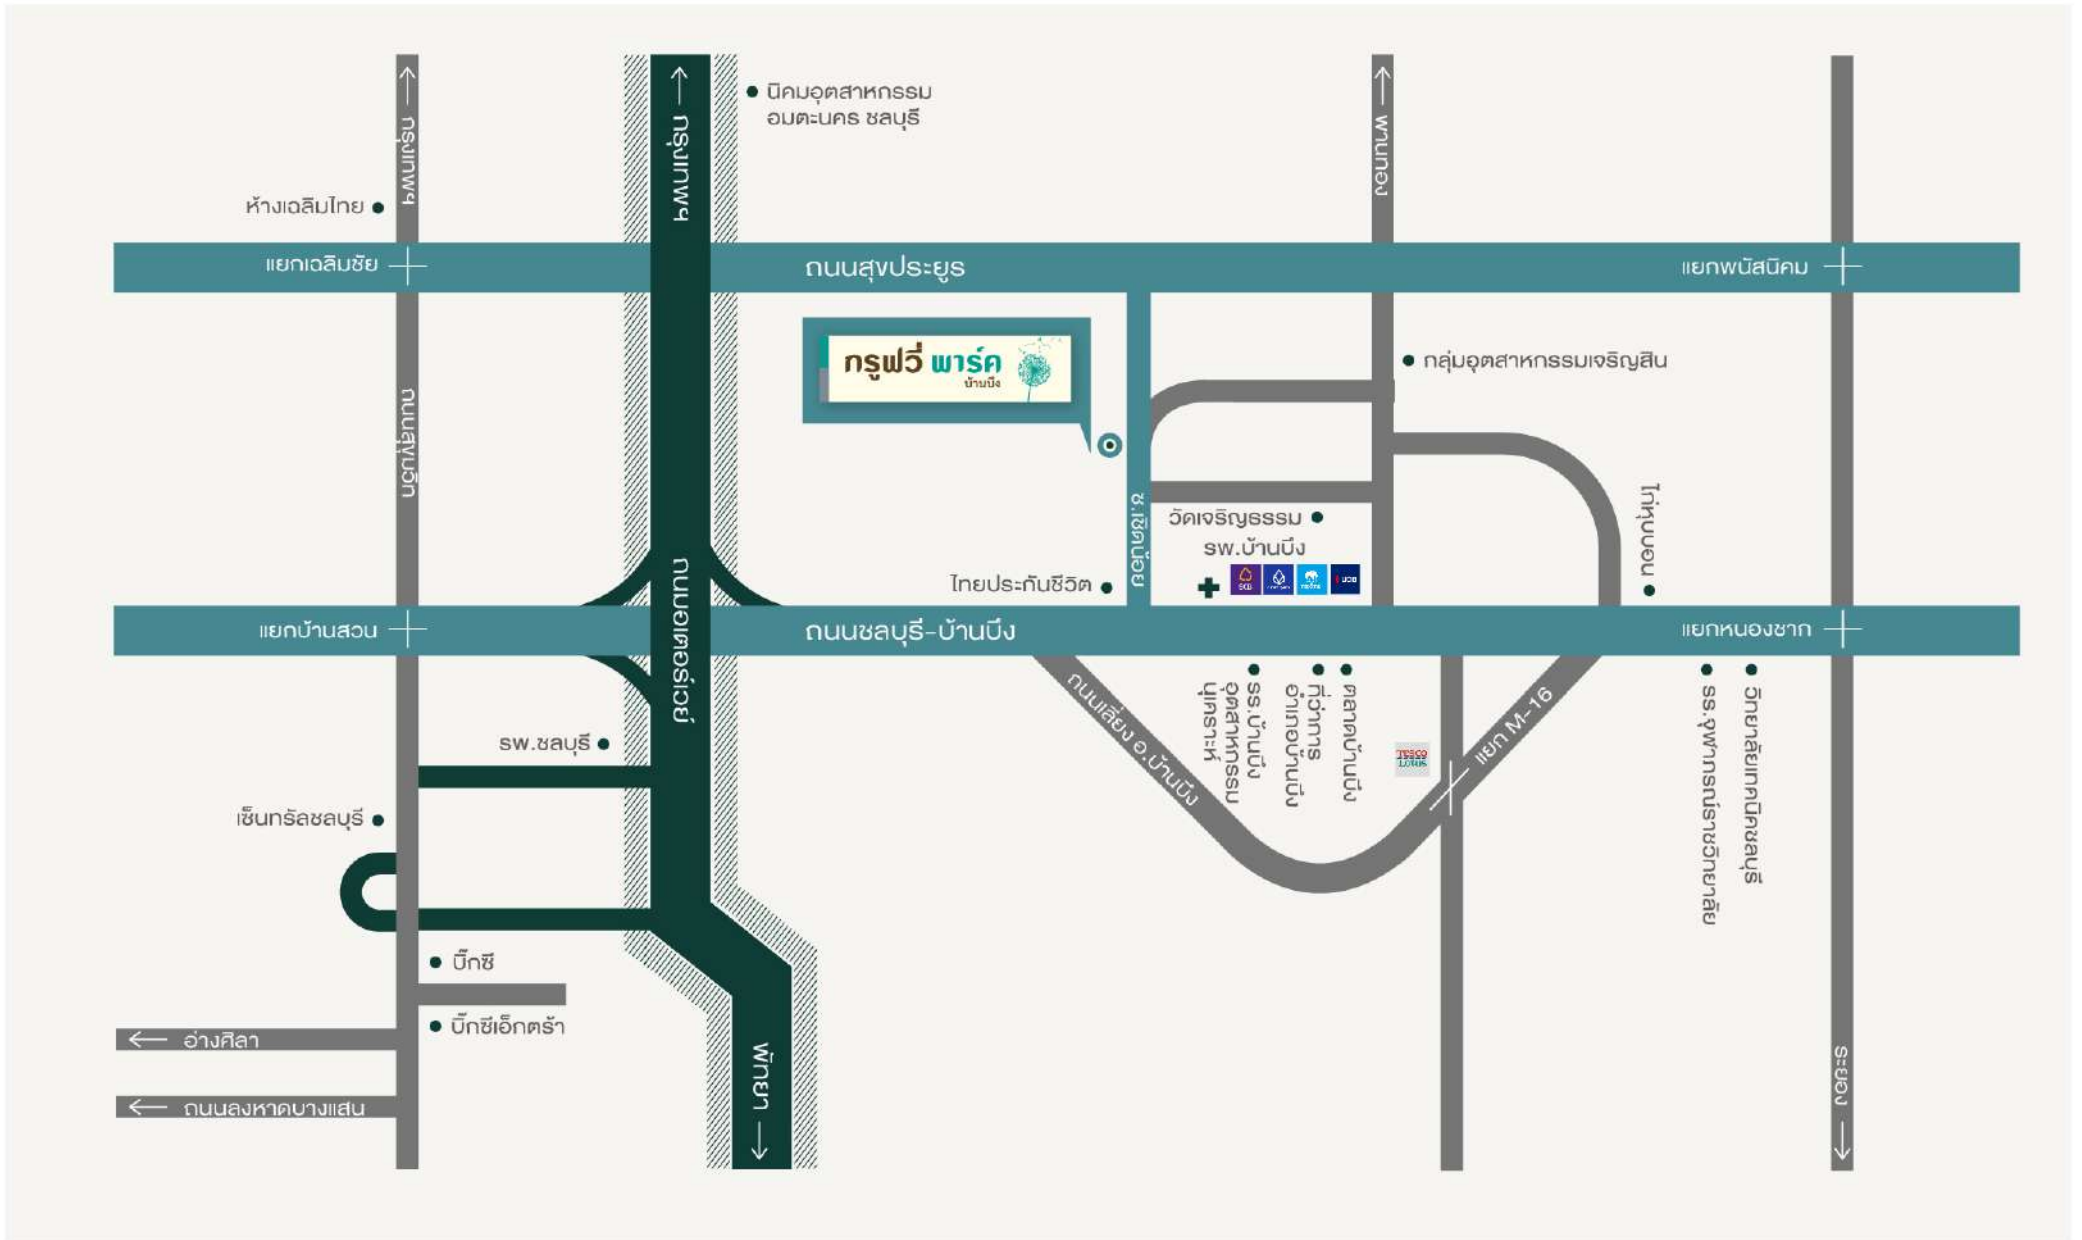

CALL 093-095-5505

WWW.ITDPROPERTY.COM

A1 : Map Color

GROOVY park

BAN BUENG

ภาพศิลปะ: บริษัทสถาปัตย์

FREESIA

ต้นแบบสังคมแห่งความสุข สมบูรณ์แบบ