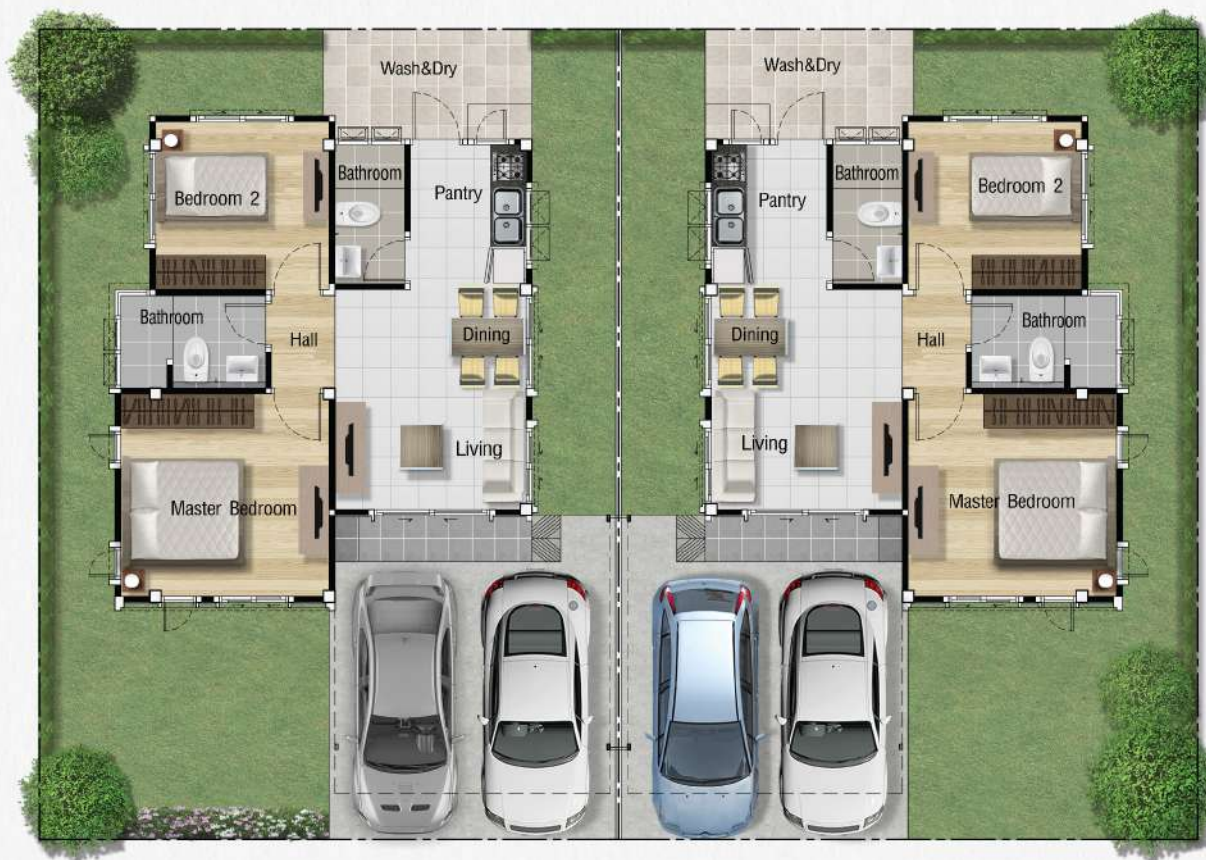

GROOVY park
BAN BUENG

ภาพจำลองบรรยากาศตัวอย่าง

AZALEA

ต้นแบบสังคมแห่งความสุข สมบูรณ์แบบ

พื้นที่ใช้สอย

112

ตารางเมตร

FLOOR PLAN

CALL 093-095-5505

WWW.ITDPROPERTY.COM

พื้นที่ใช้สอย
82
ตารางเมตร

FREESIA

สัมผัสกลิ่นอายสไตล์อังกฤษ
ออกแบบต้อนรับทุกรูปแบบการใช้ชีวิตอย่างลงตัว

**BALANCING
OF LIFE**
สมดุลของชีวิต

**NATURAL
AMBIENCE**
ใกล้ธรรมชาติ

**RELIABLE
STANDARD**
มาตรฐานที่วางใจได้

**ICONIC
LOCATION**
ทำเลพิเศษเพิ่มค่า

FLOOR PLAN

* บริษัทฯ ขอสงวนสิทธิ์ในการเปลี่ยนแปลงรายละเอียดตามที่ระบุไว้โดยไม่ต้องแจ้งให้ทราบล่วงหน้า และขนาดพื้นที่ที่ระบุไว้เป็นเพียงการประมาณการซึ่งรูปแบบการจัดวางเฟอร์นิเจอร์และการแบ่งสัดส่วนรวมถึงรายละเอียดต่างๆ เป็นเพียงการแสดงตัวอย่างการจัดวางพื้นที่ใช้สอยและเพื่อการโฆษณาเท่านั้น